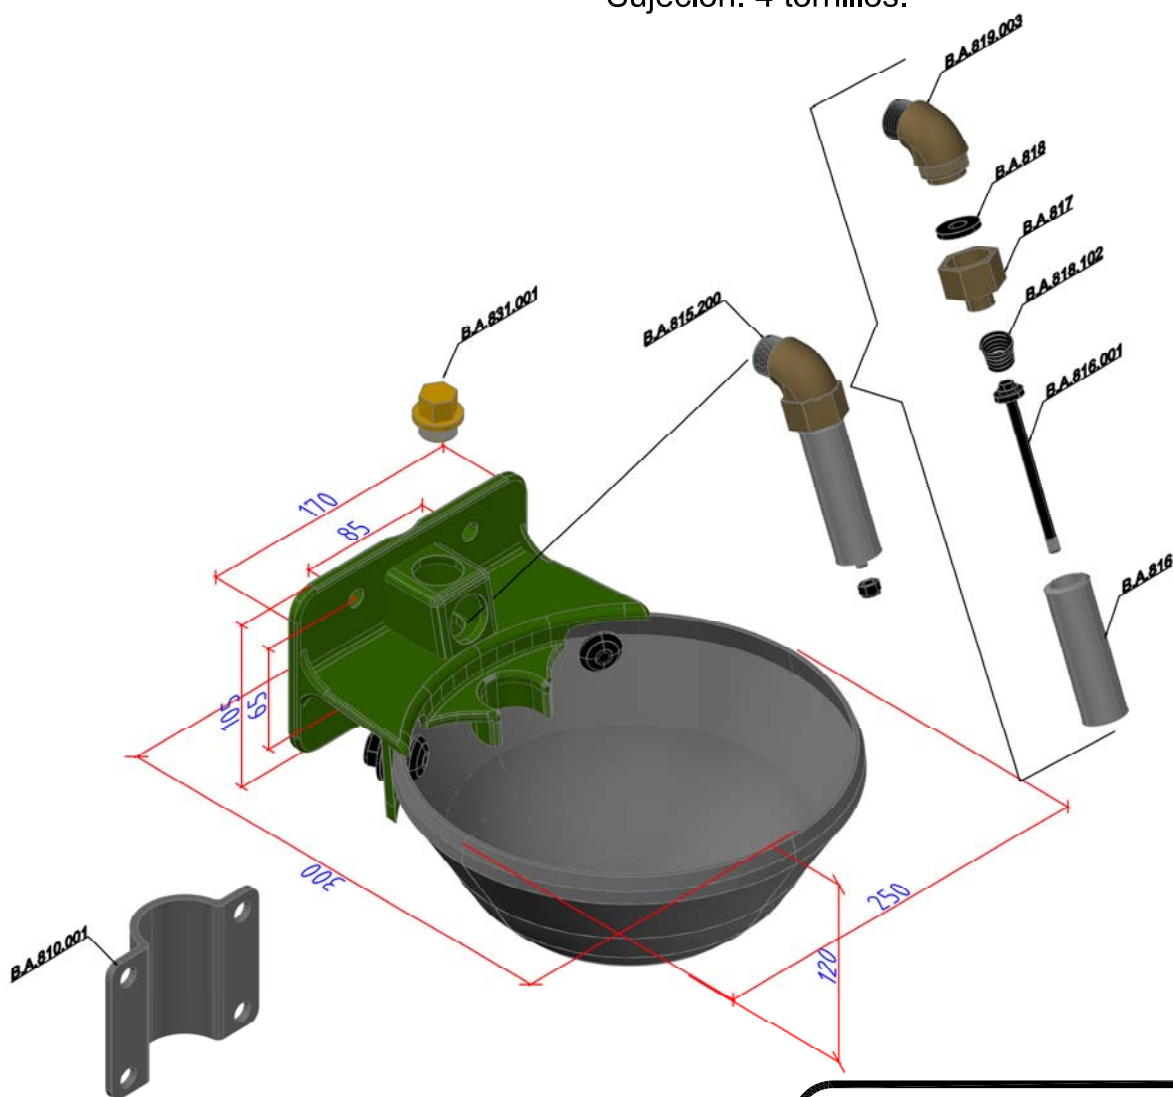

Modelo B-40 INOX

- * Cazoleta en acero inoxidable.
- * Toma de agua superior e inferior.
- * Borde interior curvo para evitar derrame de agua.
- * Sujeción: 4 tornillos.

Modelo B-40 INOX	
CODIGO	NOMBRE
B.A.815.200	Válvula Completa 3/4" Latón
B.A.819.003	Codo Latón
B.A. 815.100	Válvula 3/4 " inox
B.A.818.102	Muelle Inox
B.A.816	Protector Fibra
B.A.816.001	Vastago Inoxidable
B.A.817	Racor Válvula
B.A.818	Junta Plana
B.A.831.001	Tapón Macho 1/2" Latón
B.A. 810.001	Abrazadera 4 Agujeros