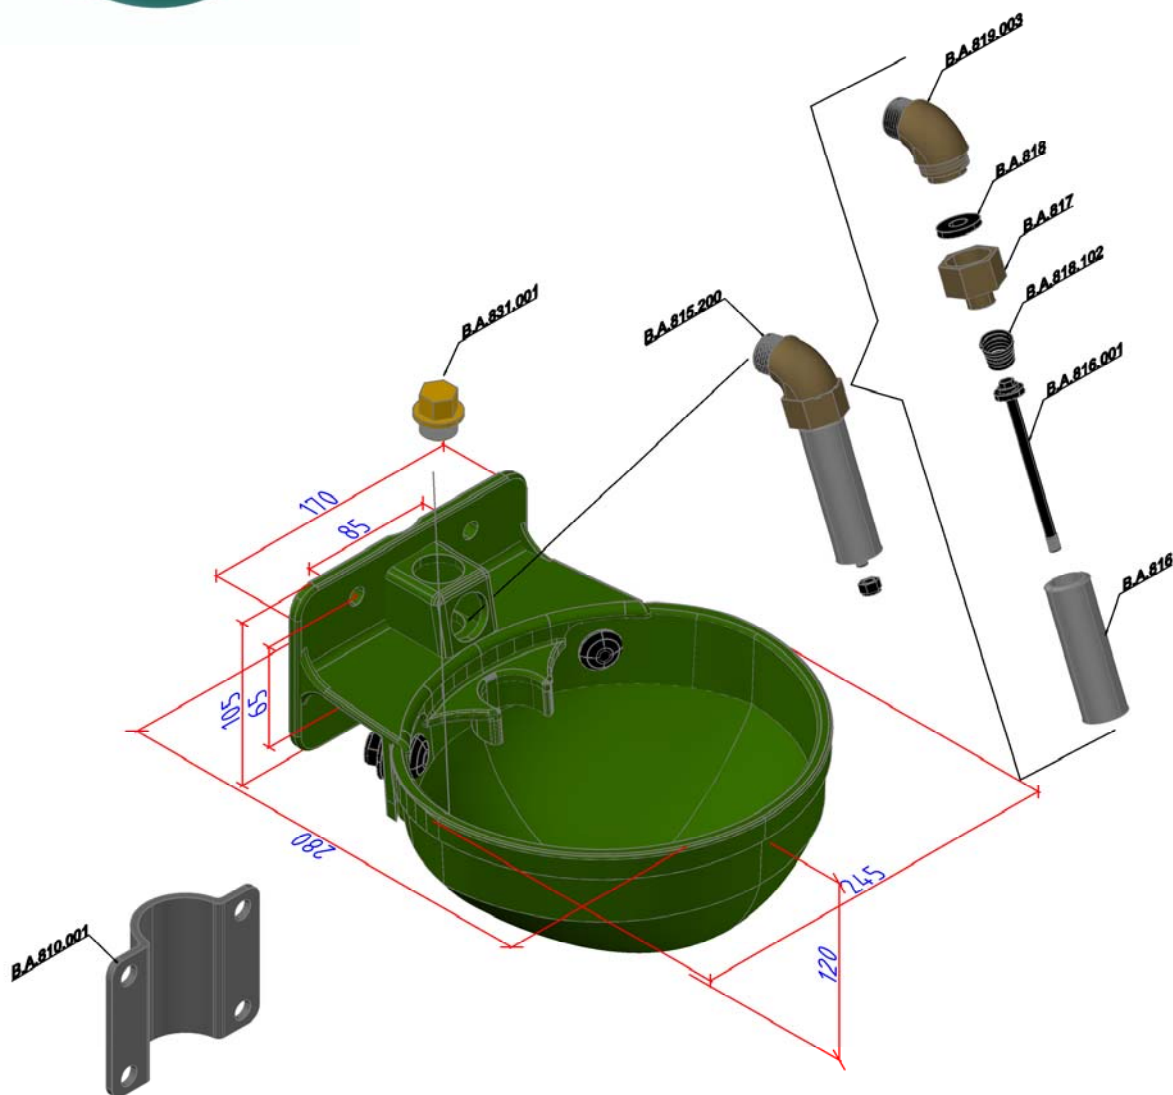

Modelo B-40 PLÁSTICO

- * Cazoleta de plástico de alta calidad
- * Toma de agua superior e inferior.
- * Sujeción: 4 tornillos.

Modelo B-40 Plástico	
CODIGO	NOMBRE
B.A.815.200	Válvula Completa 3/4" Latón
B.A.819.003	Codo Latón
B.A.815.100	Válvula 3/4 " inox
B.A.818.102	Muelle Inox
B.A.816	Protector Fibra
B.A.816.001	Vastago Inoxidable
B.A.817	Racor Válvula
B.A.818	Junta Plana
B.A.831.001	Tapón Macho 1/2" Latón
B.A.810.001	Abrazadera 4 Agujeros