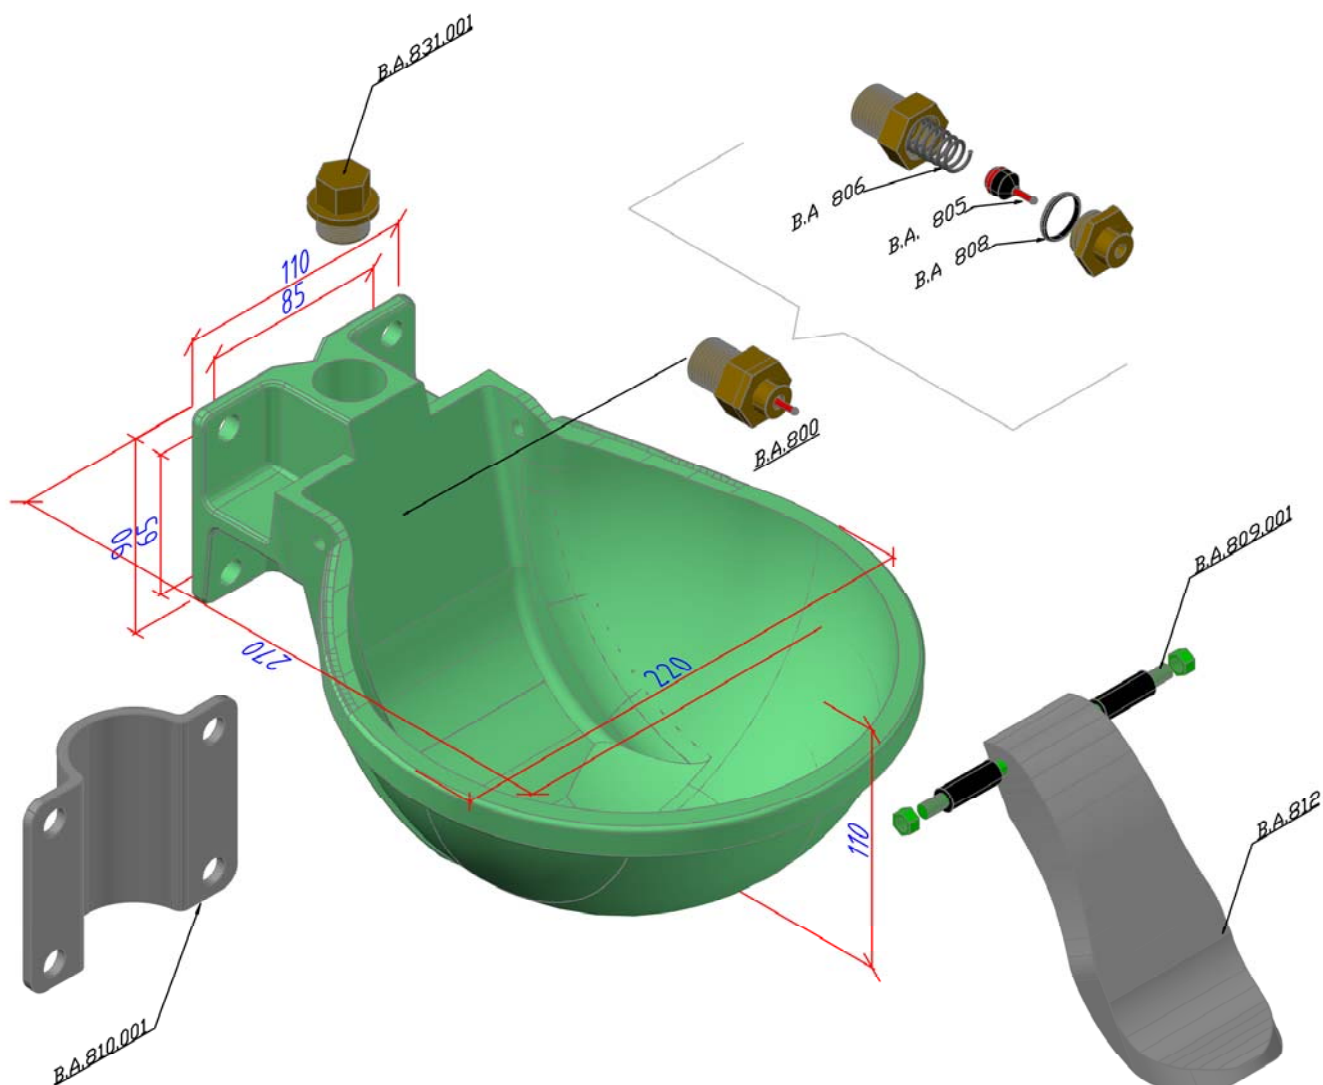

Modelo B-2 ALUMINIO- PINTADO

- * Toma de agua superior e inferior 1/2".
- * Sujeción 4 tornillos.

MODELO B-2 ALUMINIO-PINTADO	
CODIGO	NOMBRE
B.A.800	Válvula B-1-2-3
B.A.805	Eje válvula con junta
B.A.806	Muelle Inox Válvula B-1-2-3
B.A.807	Junta Cónica Válvula B-1-2-3
B.A.808	Junta Tórica Válvula B-1-2-3
B.A.809.001	Pasadores para lengüeta B-2
B.A.810.001	Abrazadera B-2
B.A.812	Lengüeta Bebedero B-2
B.A.831.001	Tapón Macho 1/2" Latón