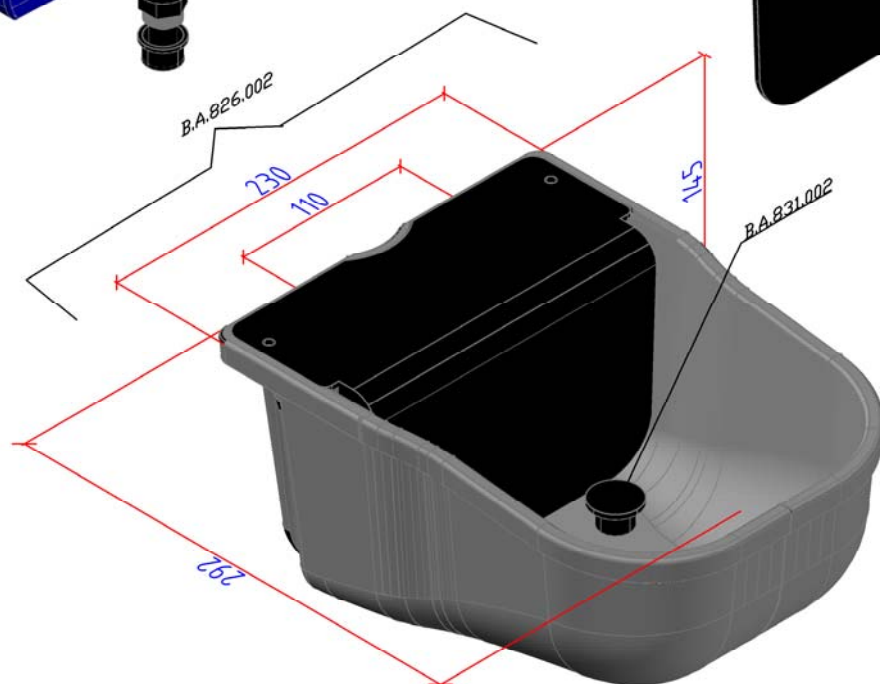

Modelo B-52 ALUMINIO - PINTADO

- * Conexión 1/2".
- * Toma de agua inferior.
- * Nivel Constante.
- * Boya Grande.

MODELO B-52 Aluminio-Pintado	
CODIGO	NOMBRE
B.A.826.002	Boya Gran Caudal 3/8"
B.A.829.152	Cubreboyas ABS
B.A.831.002	Tapon Desagüe