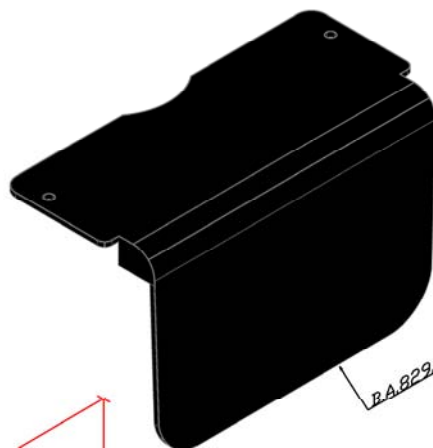

Modelo B-52 ALUMINIO - PINTADO

- * Conexión 1/2".
- * Toma de agua inferior.
- * Nivel Constante.
- * Boya Grande.

MODELO B-52 Aluminio-Pintado	
CODIGO	NOMBRE
B.A.826.002	Boya Gran Caudal 3/8"
B.A.829.152	Cubreboyas ABS
B.A.831.002	Tapon Desagüe