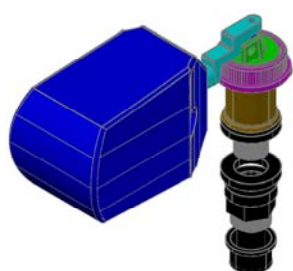

Modelo B-52 ALUMINIO - PINTADO

- * Conexión 1/2".
- * Toma de agua inferior.
- * Nivel Constante.
- * Boya Grande.

MODELO B-52 Aluminio-Pintado	
CODIGO	NOMBRE
B.A.826.002	Boya Gran Caudal 3/8"
B.A.829.152	Cubreboyas ABS
B.A.831.002	Tapon Desagüe