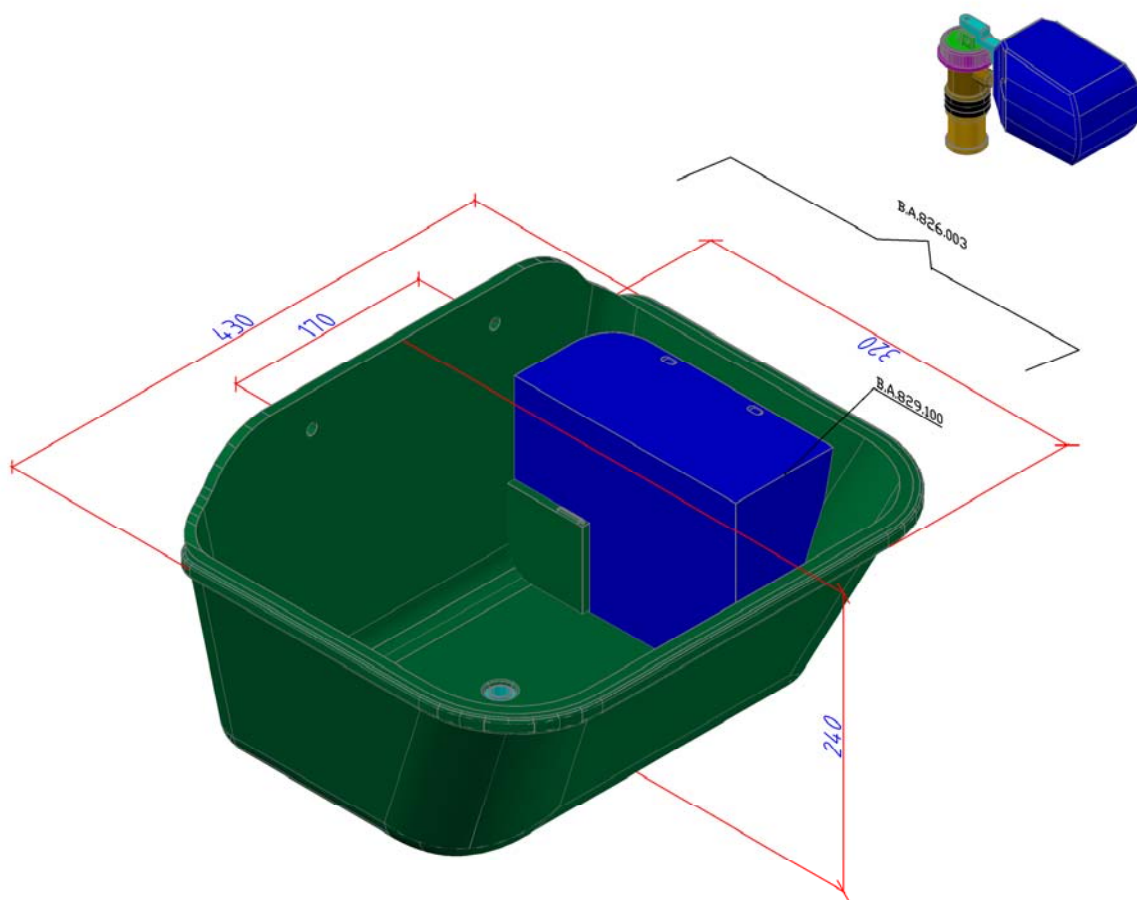

## Modelo B-100 ALUMINIO-PINTADO

- \* Conexión 1/2".
- \* Toma inferior.
- \* Nivel Constante.
- \* Boya Grande 1 / 2 ".
- \* Capacidad: 12 litros.

MODELO B-100 ALUMINIO-PINTADO	
CODIGO	NOMBRE
B.A.826.003	Boya B-100 1/2" Hembra Salida Inferior
B.A.829.100	Lengüeta Inox B-100