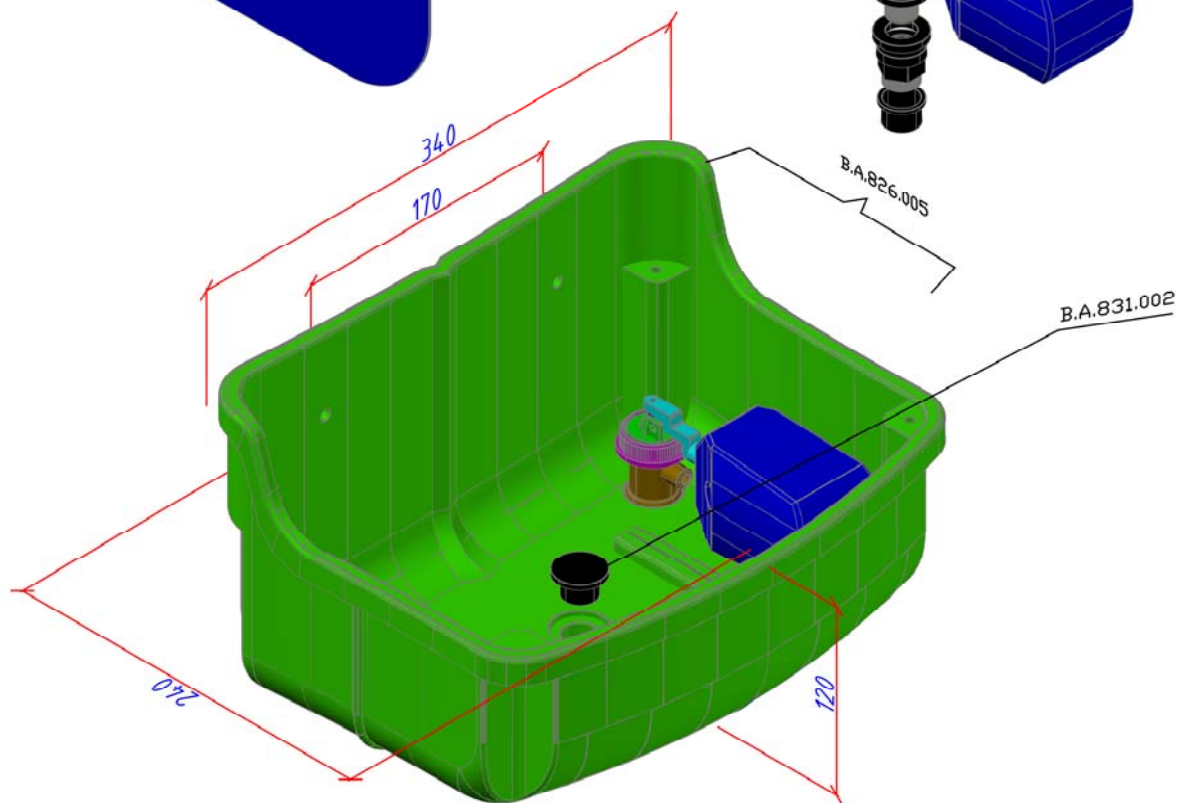

Modelo B-65 PLASTICO

- * Conexión 1 / 2 "
- * Toma inferior.
- * Nivel constante.
- * Boya grande
- * Capacidad 7 l.

MODELO B-65 PLÁSTICO	
CODIGO	NOMBRE
B.A.826.005	Boya Gran Caudal 1/2"
	Cubreboyas ABS
B.A.831.002	Tapon Desagüe