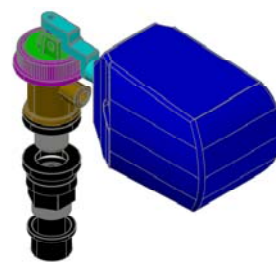

Modelo B-65 PLASTICO

- * Conexión 1 / 2 "
- * Toma inferior.
- * Nivel constante.
- * Boya grande
- * Capacidad 7 l.

MODELO B-65 PLÁSTICO	
CODIGO	NOMBRE
B.A.826.005	Boya Gran Caudal 1/2"
	Cubreboyas ABS
B.A.831.002	Tapon Desagüe