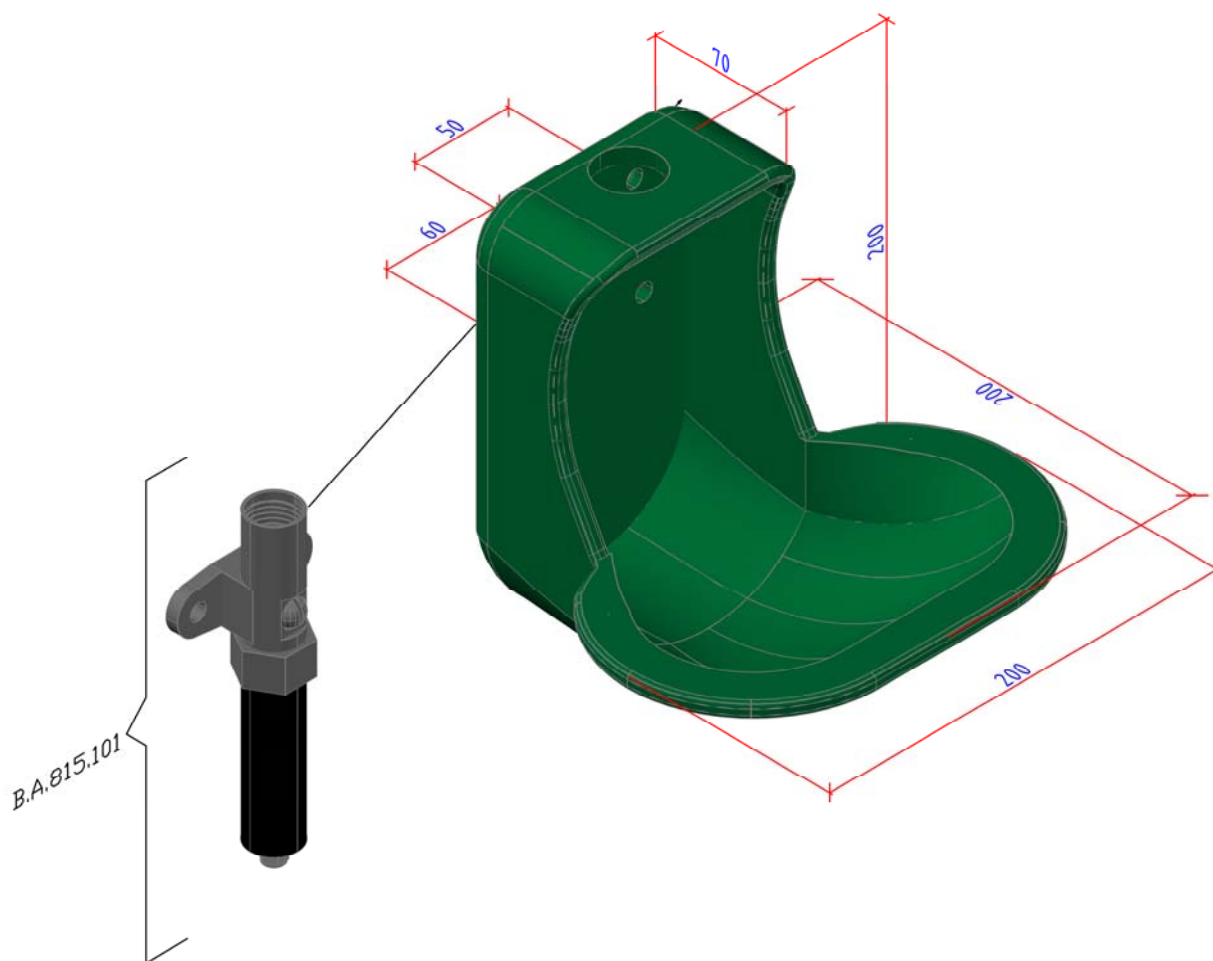

Modelo B-9 - OVINO ALUMINIO-PINTADO

- * Conexión 1/2" hembra.
- * Regulador de caudal.

MODELO B-9-OVINO ALUMINIO-PINTADO	
CODIGO	NOMBRE
B.A.815.101	Válvula Para Bebedores con Racor Regulable

ZAR SOLARES S.L.