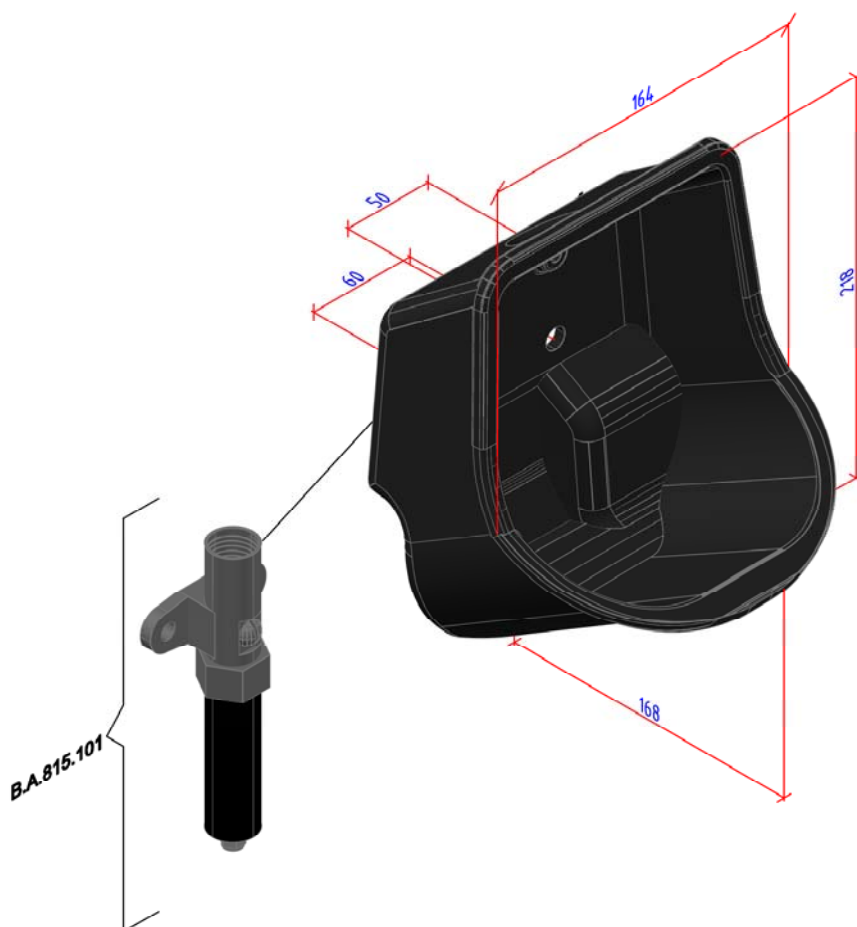

Modelo B-93 HIERRO-ESMALTADO

- * Conexión 1/2" hembra.
- * Regulador de caudal.
- * Cebo y madres

MODELO B-93 HIERRO-ESMALTADO	
CODIGO	NOMBRE
B.A.815.101	Válvula Para Bebederos con Racor Regulable

ZAR SOLARES S.L.