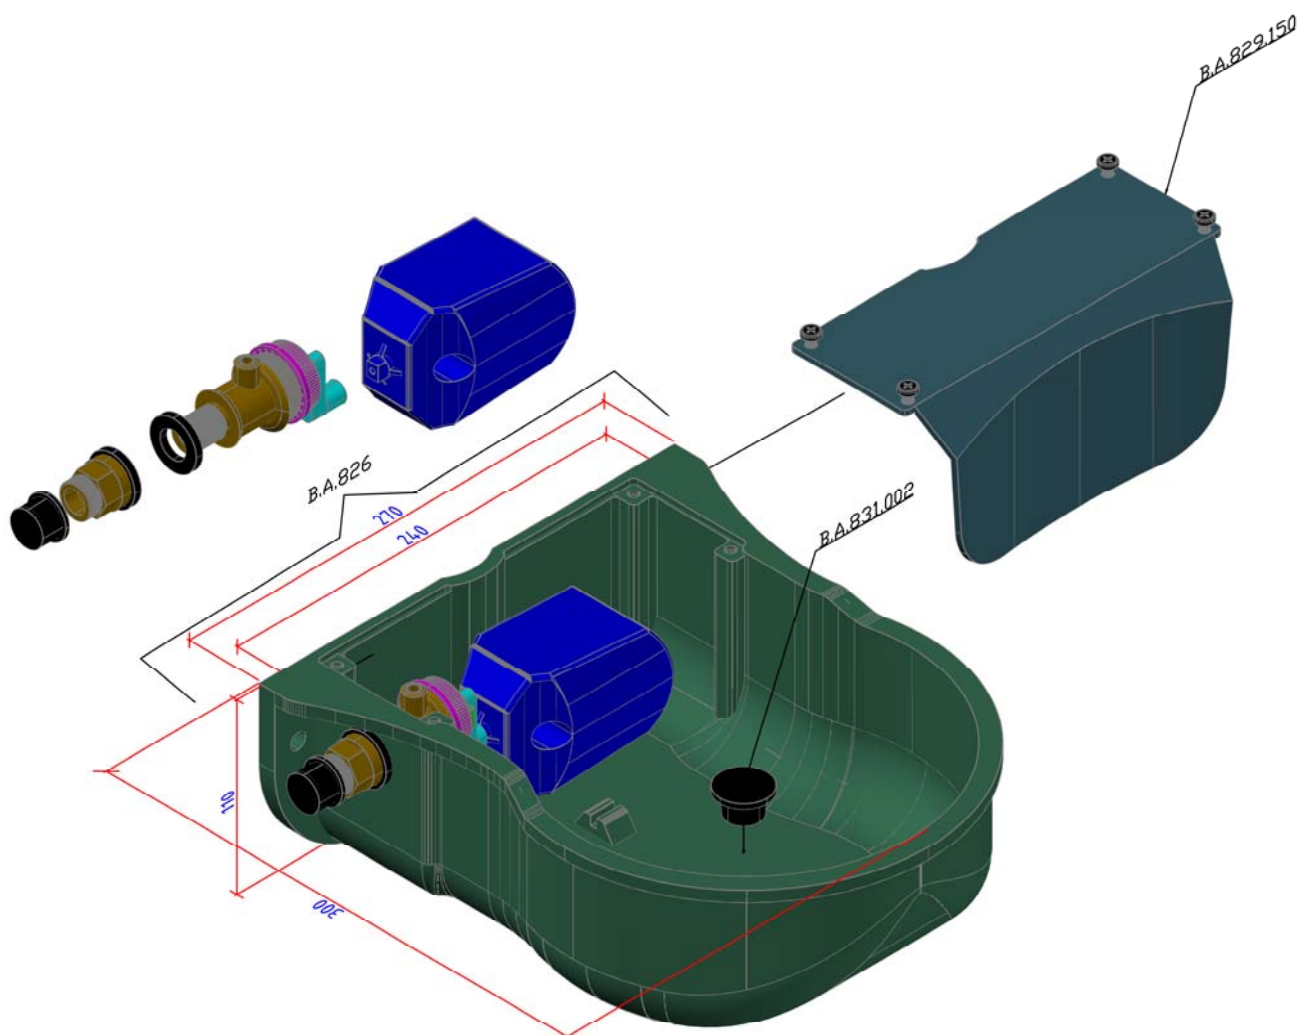

## Modelo B-54 ALUMINIO - PINTADO

- \* Conexión 3/8".
- \* Toma lateral.
- \* Nivel Constante.
- \* Boya Grande.

MODELO B-54 Aluminio-Pintado	
CODIGO	NOMBRE
B.A.826	Boya Gran Caudal 3/8"
B.A.829.150	Cubreboyas ABS
B.A.831.002	Tapon Desagüe